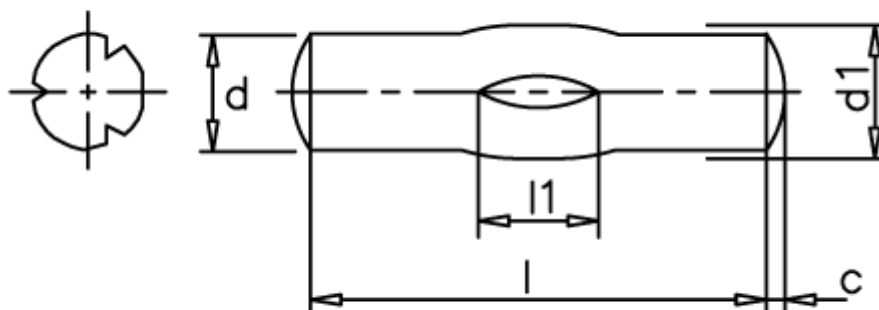

Varenummer: 08083531  
Beskrivelse: KLEE Kærvstift S8 5x32  
Stål

## Mål

---

d1 = 5.0  
d2 = 5.20  
Længde = 22-35